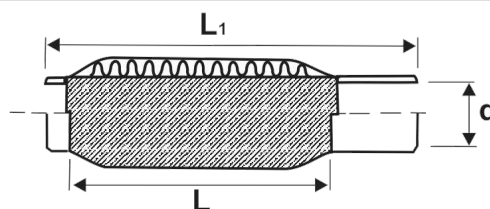

with pipe / mit Anschlussrohr / с трубой / con tubo / z rurą

with pipe / mit Anschlussrohr / с трубой / con tubo / z rurą

dxLxL1	Inner Braid FA1 No.	Interlock FA1 No.
35 x 200 x 315 mm	435-315	
45 x 94 x 179 mm		VW445-179
45 x 200 x 270 mm	445-270	VW445-270
50 x 100 x 185 mm	450-185	VW450-185
50 x 190 x 275 mm	450-275	VW450-275
50 x 240 x 325 mm		VW450-325
52 x 242 x 327 mm		VW452-327