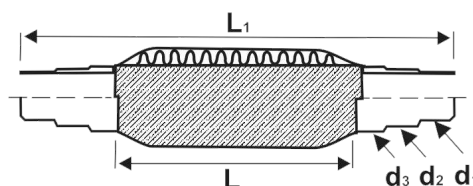

with graded pipes / mit Stufenanschlussrohren / с градуированными трубами / de tubos ajustables / ze stopniowanymi rurami

with graded pipes / mit Stufenanschlussrohren / с градуированными трубами / de tubos ajustables / ze stopniowanymi rurami

d1/d2/d3xLxL1	Inner Braid FA1 No.	Interlock FA1 No.
38/40/42 x 100 x 400 mm	442-400	
42/45/48 x 101 x 400 mm	448-401	
42/45/48 x 200 x 400 mm	448-402	
45/48/50 x 101 x 400 mm	450-400	VW450-400
45/48/51 x 100 x 400 mm	450-402	
45/48/51 x 150 x 240 mm		VW450-240
45/48/51 x 200 x 400 mm	450-401	
45/48/53 x 105 x 350 mm		VW453-351
45/48/55 x 100 x 400 mm	455-100	VW455-100
45/48/55 x 105 x 390 mm		VW455-390
45/48/55 x 200 x 400 mm	455-200	VW455-200
48/50/55 x 105 x 400 mm	455-400	VW455-400
48/51/53 x 100 x 400 mm	453-400	
49/52/59 x 100 x 400 mm		VW459-400
49/52/59 x 200 x 400 mm		VW459-401
50/52/55 x 120 x 400 mm	455-401	
50/55/60 x 120 x 400 mm	460-400	VW460-400
51/53/58 x 105 x 400 mm	458-400	
53/58/55 x 200 x 400 mm	458-401	
53/58/63 x 120 x 400 mm	463-400	
55/60/70 x 152 x 400 mm	470-400	VW470-400
58/63/73 x 150 x 400 mm	473-400	VW473-400
60/70/76 x 152 x 400 mm	475-400	VW475-400
63/73/79 x 150 x 400 mm	479-400