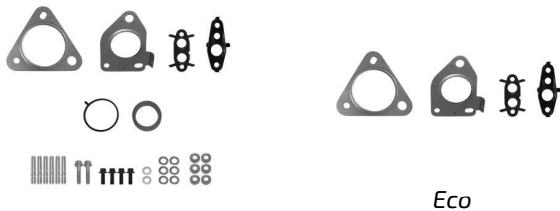

KT220300 / KT220300E