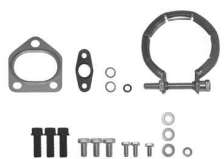

KT100035 / KT100035E