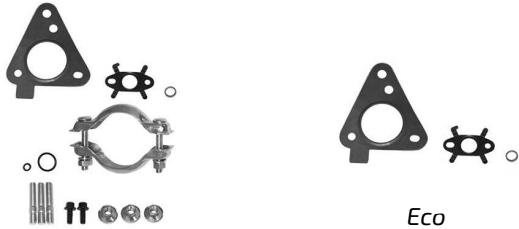

Anbausätze für Turbolader - Монтажные комплекты для турбокомпрессоров
Kit de montaje para turbo - Zestawy montażowe do turbosprężarek

KT220250 / KT220250E

Eco

KT220260 / KT220260E

Eco

KT220280 / KT220280E

Eco