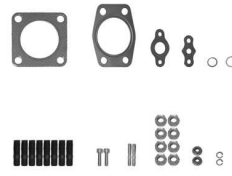

KT110630 / KT110630E