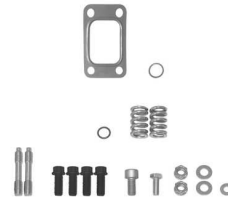

KT100270 / KT100270E