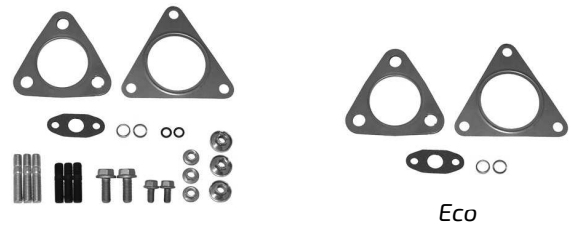

KT220290 / KT220290E