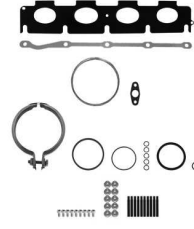

Turbochargers mounting kits

Anbausätze für Turbolader - Монтажные комплекты для турбокомпрессоров
Kit de montaje para turbo - Zestawy montażowe do turbosprężarek

KT101010 / KT101010E

Eco

KT101050 / KT101050E