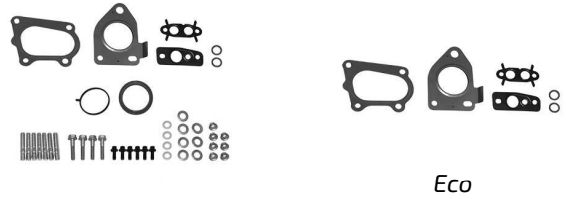

Anbausätze für Turbolader - Монтажные комплекты для турбокомпрессоров
Kit de montaje para turbo - Zestawy montażowe do turbosprężarek

KT220250 / KT220250E

Eco

KT220260 / KT220260E

Eco

KT220280 / KT220280E

Eco