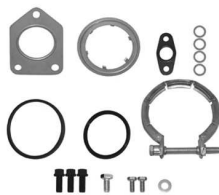

KT100020 / KT100020E